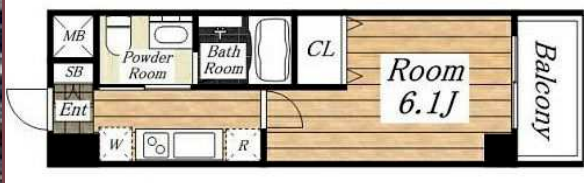

分譲賃貸
マンション

エステムプラザ難波 WESTリバークロス

水の都・大阪の中核に、
人と文化がクロスする未来ステージ

人気の川向き!!
上層階!! (13階)

「なんば」駅まで 6分
「心斎橋」駅まで 8分
JR大阪環状線
「大正」駅まで 徒歩 4分
阪神なんば線
「桜川」駅まで 徒歩 6分

- 【物件概要】
- 所在地/大阪市浪速区幸町3丁目
 - 構造・規模/R C造15階建
 - 専有面積/20.84㎡
 - バルコニー/3.30㎡
 - 築年月/平成23年2月
 - 賃料/64,000円/月